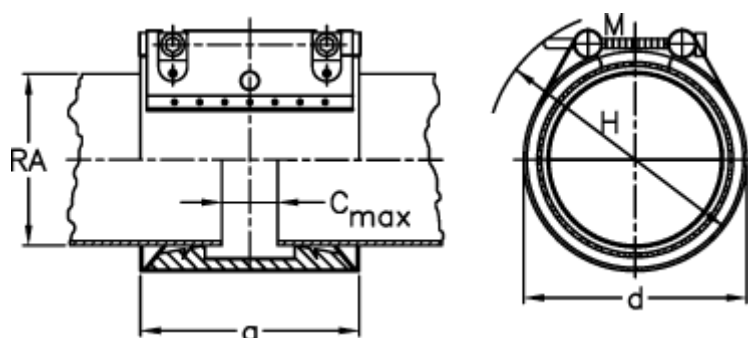

Varenummer: 025848660139  
Beskrivelse: Norma Connect rørkobling  
COMBI GRIP GL W5 Ø139,7/140 NBR 16 bar

## Mål

a	= 115.0
C max med båndindlæg	= 35
d	= 170
H	= 200
M (Skrue)	= M12
Nominelt tryk (bar)	= 16
RA	= 139,7/140,0
RA min-RA max kunststof	= 138,0-142,0

RA min-RA max metal	= 138,0-141,0
Vægt pr stk.	= 3.4